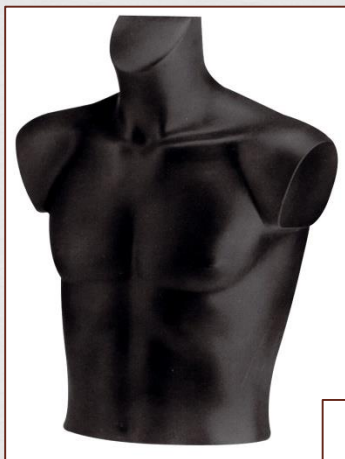

Art. 114

MEZZO BUSTO UOMO/HALF MALE TORSO

Colori disponibili
nero: verniciato opaco, precolorato opaco, verniciato lucido
bianco: verniciato opaco, neutro precolorato, verniciato lucido
verniciato carne
metallizzato alluminio
cuoio
trasparente: plastica, acrilico

Available colors:

black: matt painted, matt precolor, glossy
white: matt painted, neutral precolor, glossy
skin color
metallized aluminium
ivory
leather
clear: plastic, acrylic

Altri colori sono disponibili su richiesta
Other colors are available on demand

Attacchi:
attacco collo
attacco gamba

Fittings:
Neck fitting
Leg fitting