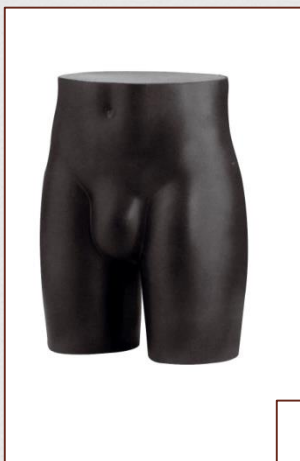

Art. 116

☞ **TORSO UOMO/MALE TORSO**

☞ **Colori disponibili**

nero: verniciato opaco, precolorato opaco, verniciato lucido
bianco: verniciato opaco, neutro precolorato, verniciato lucido
verniciato carne
metallizzato alluminio
cuoio
trasparente: plastica, acrilico

Available colors:

black: matt painted, matt precolored, glossy
white: matt painted, neutral precolored, glossy
skin color
metallized aluminium
ivory
leather
clear: plastic, acrylic

☞ Altri colori sono disponibili su richiesta
Other colors are available on demand

☞ **Attacchi:**
attacco collo
attacco gamba

Fittings:
Back fitting