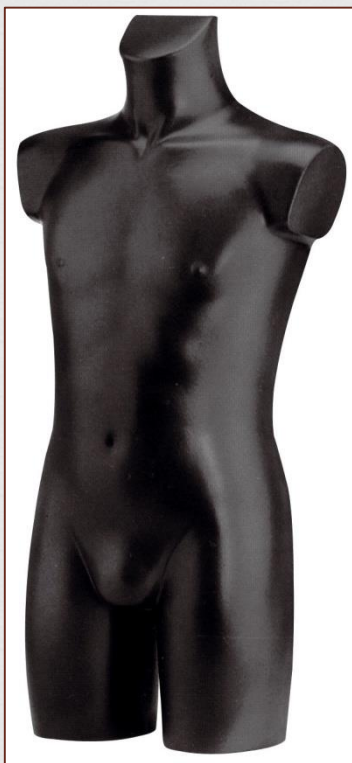

Art. 112

☞ TORSO BAMBINO/CHILD TORSO 10/12 years

1. ☞ **Colori disponibili**
   nero: verniciato opaco, precolorato opaco, verniciato lucido
   bianco: verniciato opaco, neutro precolorato, verniciato lucido
   verniciato carne
   metallizzato alluminio
   cuoio
   trasparente: plastica, acrilico

Available colors:

black: matt painted, matt precolored, glossy
white: matt painted, neutral precolored, glossy
skin color
metallized aluminium
ivory
leather
clear: plastic, acrylic

1. ☞ Altri colori sono disponibili su richiesta
   Other colors are available on demand

1. ☞ **Attacchi:**
   attacco collo
   attacco gamba

Fittings:
Neck fitting
Leg fitting