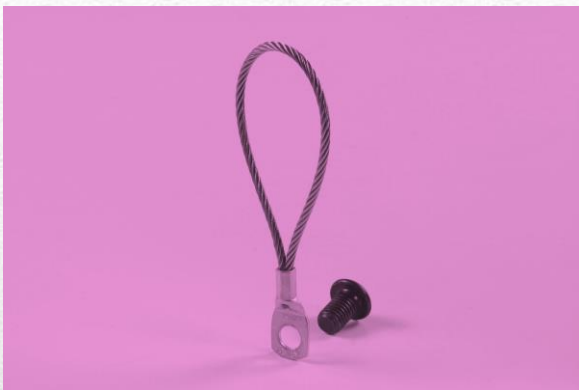

ART.607

ART. 608

Available in stainless steel